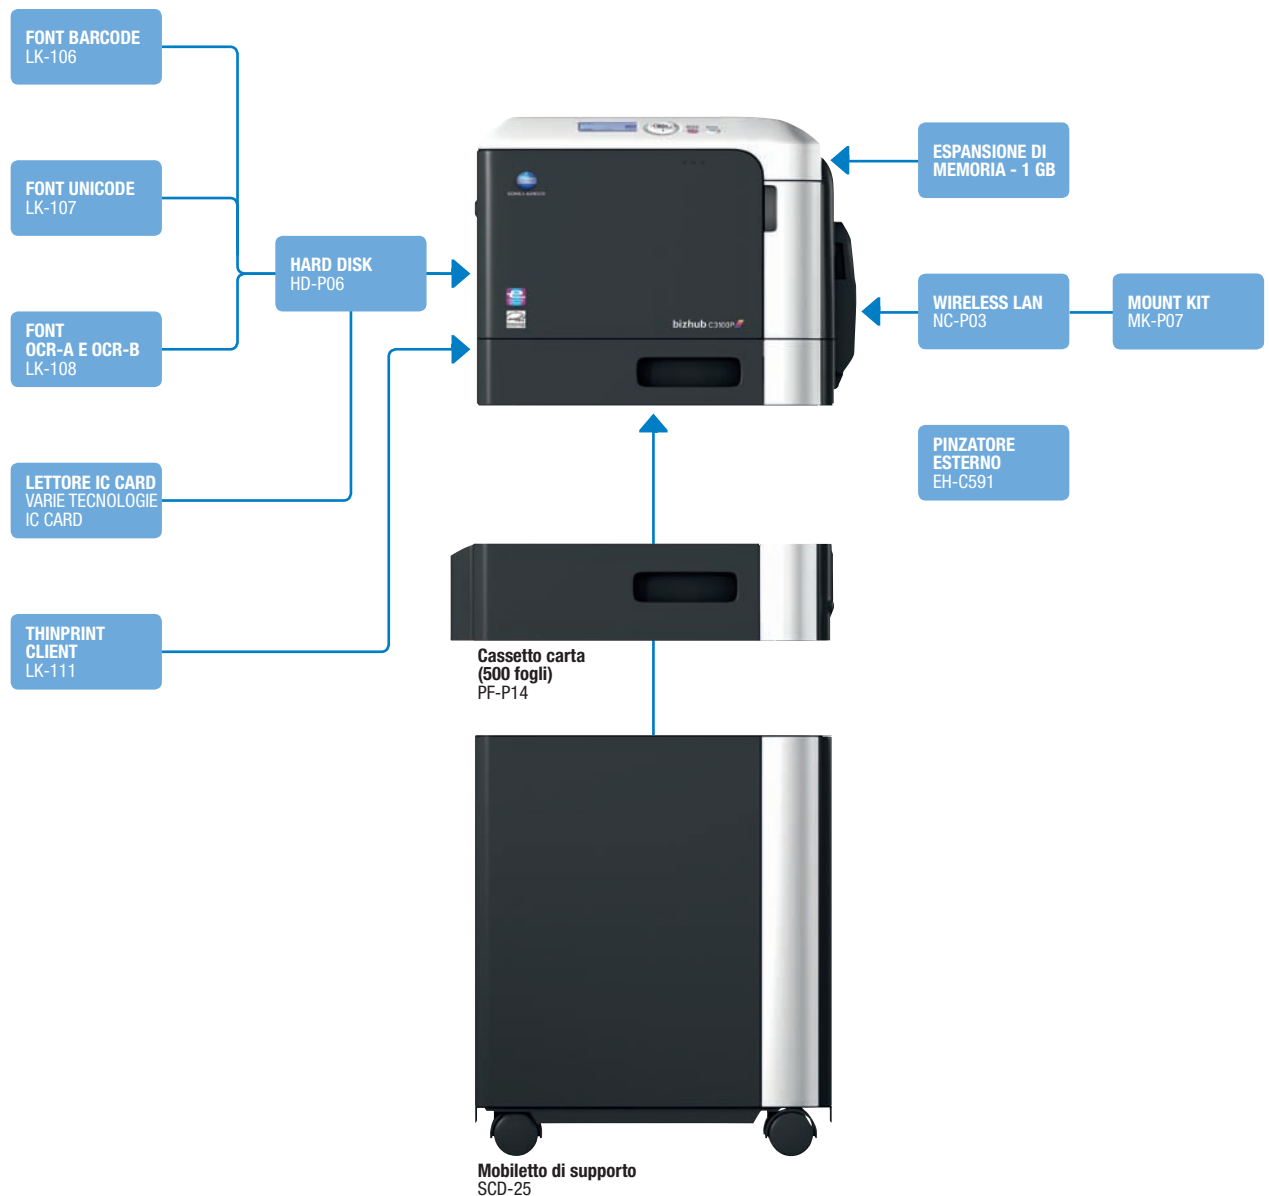

bizhub C3100P

- Stampante a colori A4
- Fino a 31 pagine al minuto

Funzionalità

Stampa

- Colore
- Bianco & Nero
- PCL/PS
- Locale/Rete
- USB

Tecnologia

Emperon™ – Controller di stampa	Facilità e compatibilità per utenti e ambienti IT grazie alla tecnologia di stampa unificata Konica Minolta	✓
Simitri® HD – Toner a polimeri	Permette di ripianare budget e impronta “green” con alta qualità e basso impatto ambientale	✓
OpenAPI – Piattaforma di soluzioni	Consente efficienti workflow su flotte MFP grazie ad applicazioni server-based	✗
i-Option – Funzionalità aggiuntive	Incrementa le funzionalità MFP da basiche ad avanzate in funzione delle necessità dell'utente	✓
CSRC – Servizi remoti	Mantiene alta la produttività tramite monitoraggio online di dispositivo e consumabili del service Konica Minolta	✓
IWS – Personalizzazione del pannello	Migliora l'interazione uomo-macchina grazie alla personalizzazione del pannello MFP sulle esigenze dell'utente	✗

Diagramma opzioni

Funzionalità di finitura

Duplex

Descrizione

bizhub C3100P	Stampante A4 con velocità 31 ppm b/n e colore. Controller di stampa Emperon™ standard con PCL, PostScript e supporto XPS opzionale. Capacità carta di 250 fogli e bypass manuale da 100 fogli Unità duplex standard. Memoria da 1 GB e Ethernet Gigabit standard.
PF-14 Cassetto carta	A4; 500 fogli; fino a 90 gsm
SCD-25 Mobiletto di supporto	Assicura la corretta altezza operativa e fornisce spazio di stoccaggio per carta, consumabili, etc.